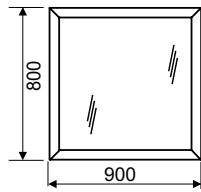

МДФ (900x800 мм)

ШКАФ

для одежды 6-створчатый
с зеркалами
МДФ (2234x1800x566 мм)

СТОЛ ТУАЛЕТНЫЙ 2X - Н

МДФ (1117x1212x430)

ТУМБА ПРИКРОВАТНАЯ Н-2

с ящиками
МДФ (416x502x430 мм)

КРОВАТЬ