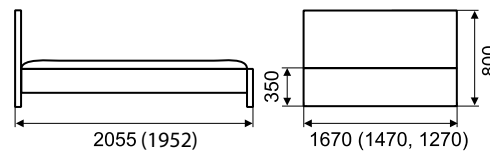

КРОВАТЬ

2-спальная с 2 ящиками без
ножной спинки

МДФ (1670x1952/2055 мм)

спальное место:
-1600x1900/2000 мм