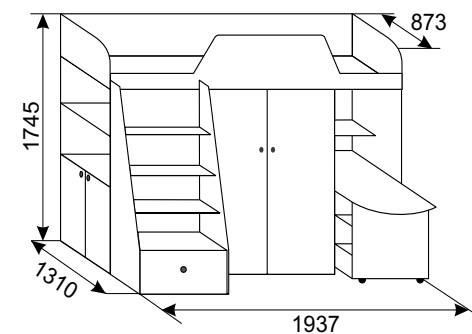

2-створчатый
(2204x1200x630 мм)
(фотопечать)

Юнона

ОТЛИЧНИК

уголок школьника

МДФ (1745x1937x1310 мм)

◀ **ОТЛИЧНИК**

уголок школьника
цветная рамка
(1745x1937x1310 мм)

▲ **ОТЛИЧНИК**

уголок школьника
ЛДСП (1745x1937x1310 мм)

◀ **ОТЛИЧНИК**

уголок школьника
для девочки
МДФ (1745x1937x1310 мм)

Юнона

МАШИНКА

уголок школьника

ЛДСП/МДФ

Желтый