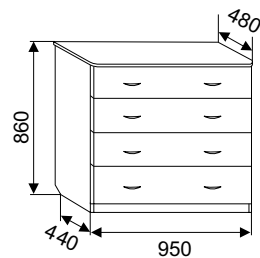

Венге

Клен

▼ КРОВАТЬ

с укороченной ножной спинкой

рамка (1670x1952/2055 мм)

► КОМОД

рамка (950x860x480 мм)

► КОМОД