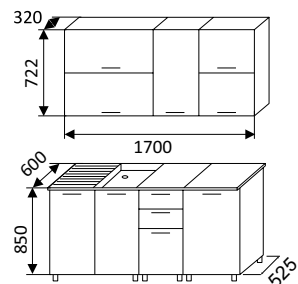

ЭЛЕГИЯ 5-1

(фотопечать)
набор мебели для кухни
МДФ