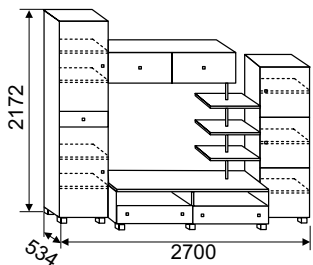

Юнона

АДЕЛЬ-6.1

набор мебели для гостиной
со стеклом

МДФ (2172x2700x534 мм)