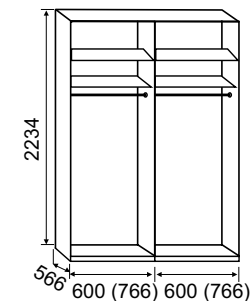

▲ ШКАФ-КУПЕ-ПА

3-створчатый

МДФ (2204x1500x630 мм)

Юнона

ШКАФ

6-створчатый (фреза №4)

МДФ (2234x1800x566 мм)

МДФ (2234x2280x566 мм)

Предлагаем 6-створчатый шкаф в двух размерах: 1800 мм и 2280 мм.

Шкаф платяной 6-створчатый состоит из трех модулей, продажа которых, возможна по отдельности.

ШП 6-ти створчатый-ТВ

▲ ШКАФ
ПЛАТЯНОЙ №1

от 6-створчатого
-МДФ (2234x600x566 мм)
-МДФ (2234x766x566 мм)

▲ ШКАФ №2-ТВ

от 6-створчатого
-МДФ (2234x600x566 мм)
-МДФ (2234x766x566 мм)

▲ ШКАФ
ПЛАТЯНОЙ №1

от 6-створчатого (2 штуки)

Юнона

ШКАФ

6-створчатый
рамка (2234x2280x566 мм)

Предлагаем 6-створчатый шкаф в двух размерах: 1800 мм и 2280 мм.