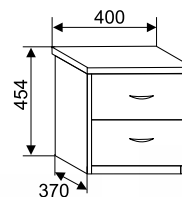

Юнона

▲ ТУМБА
ПРИКРОВАТНАЯ Н-2

с ящиками
МДФ (416x502x430 мм)

▲ ТУМБА
ПРИКРОВАТНАЯ

с ящиками
(корпус - клен, рамка - венге)
(454x400x370 мм)

▲ ТУМБА
ПРИКРОВАТНАЯ

с ящиками
(корпус - венге, фасад - белый)
(фотопечать)