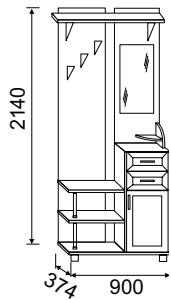

Юнона

ПРИХОЖАЯ Н-4

МДФ (2140x900x374 мм)

Вишня

Бук

Орех