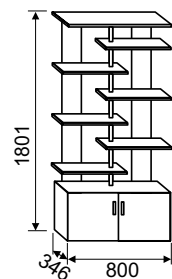

▲ ШКАФ №2-ТВ

от 6-створчатого
-МДФ (2234x600x566 мм)
-МДФ (2234x766x566 мм)

▲ ШКАФ
ПЛАТЯНОЙ №1

от 6-створчатого (2 штуки)

Юнона

ШКАФ

6-створчатый
рамка (2234x2280x566 мм)

Предлагаем 6-створчатый шкаф в двух размерах: 1800 мм и 2280 мм.

Шкаф платяной 6-створчатый состоит из трех модулей, продажа которых, возможна по отдельности.

▲ ШКАФ

2-створчатый
рамка (2154x800x520 мм)

▲ ШКАФ

2-створчатый
с ящиками от УШ-2
рамка (2204x800x540 мм)

▲ ШКАФ

3-створчатый
с антресолью
рамка (2410x1412x576 мм)

Юнона

ШКАФ

6-створчатый (фреза №3)

МДФ (2234x2280x566 мм)

Предлагаем 6-створчатый шкаф в двух размерах: 1800 мм и 2280 мм.

Шкаф платяной 6-створчатый состоит из трех модулей, продажа которых, возможна по отдельности.

ШП 6-ти створчатый-ТВ

◀ СТЕЛЛАЖ №1

МДФ (1801x800x346 мм)

▶ СТЕЛЛАЖ №2

МДФ (1836x1019x290 мм)

◀ СТЕЛЛАЖ №3

ЛДСП (1476x850x290 мм)

▶ СТЕЛЛАЖ №4