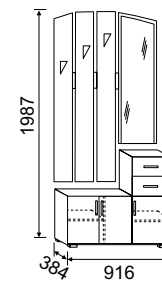

ЛДСП (2169x1190x384 мм)

▲ ПРИХОЖАЯ Н-6.1

ЛДСП (2169x1190x384 мм)

Юнона

НАБОР МЕБЕЛИ
"МАКС-Н"

МДФ (2204x2050x576 мм)

▲ ПРИХОЖАЯ
УГЛОВАЯ БЕЗ ШКАФА

ЛДСП (2148x1270x435 мм)

▲ ПРИХОЖАЯ Н-5

МДФ (1987x916x384 мм)

▲ ПРИХОЖАЯ Н-5

ЛДСП (1987x916x384 мм)

Юнона

ШКАФ-КУПЕ-ПА

4-створчатый

МДФ (2204x1874x630 мм)