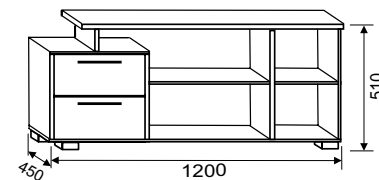

▼ ТУМБА ТВА-2

ЛДСП (510x1200x450 мм)