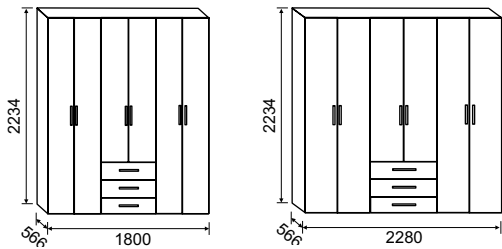

Предлагаем 6-створчатый шкаф в двух размерах: 1800 мм и 2280 мм.

Шкаф платяной 6-створчатый состоит из трех модулей, продажа которых, возможна по отдельности.

ШП 6-ти створчатый-ТВ

▲ ШКАФ
ПЛАТЯНОЙ №1

от 6-створчатого
-МДФ (2234x600x566 мм)
-МДФ (2234x766x566 мм)

▲ ШКАФ №2-ТВ

от 6-створчатого
-МДФ (2234x600x566 мм)
-МДФ (2234x766x566 мм)

▲ ШКАФ
ПЛАТЯНОЙ №1

от 6-створчатого (2 штуки)

Юнона

ШКАФ

6-створчатый
рамка (2234x2280x566 мм)

Предлагаем 6-створчатый шкаф в двух размерах: 1800 мм и 2280 мм.

Шкаф платяной 6-створчатый состоит из трех модулей, продажа которых, возможна по отдельности.

▲ ШКАФ

2-створчатый
рамка (2154x800x520 мм)

▲ ШКАФ

2-створчатый
с ящиками от УШ-2
рамка (2204x800x540 мм)

▲ ШКАФ