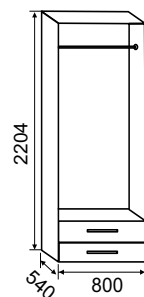

▲ ШКАФ №2-ТВ

от 6-створчатого
-МДФ (2234x600x566 мм)
-МДФ (2234x766x566 мм)

▲ ШКАФ
ПЛАТЯНОЙ №1

от 6-створчатого (2 штуки)

Юнона

ШКАФ

6-створчатый
рамка (2234x2280x566 мм)

Предлагаем 6-створчатый шкаф в двух размерах: 1800 мм и 2280 мм.

Шкаф платяной 6-створчатый состоит из трех модулей, продажа которых, возможна по отдельности.

▲ ШКАФ

2-створчатый
рамка (2154x800x520 мм)

▲ ШКАФ

2-створчатый
с ящиками от УШ-2
рамка (2204x800x540 мм)

▲ ШКАФ