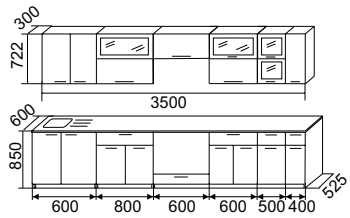

2-ярусная «М» (ЛДСП)
МДФ (1360x2220x870 мм)
спальное место: 800x1900 мм

Юнона

ЭЛЕГИЯ 5-4

набор мебели для кухни

МДФ

Желтый
матовый

Дуб
антик

ЭЛЕГИЯ 5-2