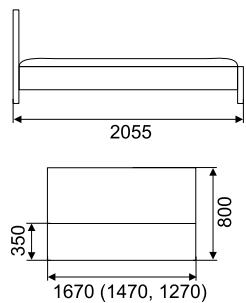

ШП 6-ти створчатый-ТВ

◀ СТЕЛЛАЖ №1

МДФ (1801x800x346 мм)

▶ СТЕЛЛАЖ №2

МДФ (1836x1019x290 мм)

◀ СТЕЛЛАЖ №3

ЛДСП (1476x850x290 мм)

▶ СТЕЛЛАЖ №4

ЛДСП (1836x850x290 мм)

◀ СТЕЛЛАЖ №3+№4

ЛДСП (1836x1700x290 мм)

Юнона

КРОВАТЬ

с укороченной ножной спинкой
с 4-мя ящиками (2-мя ящиками)
(фреза "прямоугольная")
МДФ (1670/1470/1270x1952/2055 мм)

Тиковое
дерево