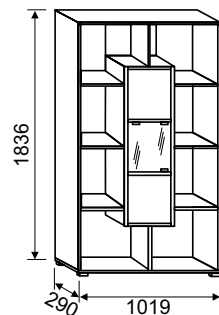

Шкаф платяной 6-створчатый состоит из трех модулей, продажа которых, возможна по отдельности.

▲ ШКАФ

2-створчатый
рамка (2154x800x520 мм)

▲ ШКАФ

2-створчатый
с ящиками от УШ-2
рамка (2204x800x540 мм)

▲ ШКАФ

3-створчатый
с антресолью
рамка (2410x1412x576 мм)

Юнона

ШКАФ

6-створчатый (фреза №3)

МДФ (2234x2280x566 мм)

Предлагаем 6-створчатый шкаф в двух размерах: 1800 мм и 2280 мм.

Шкаф платяной 6-створчатый состоит из трех модулей, продажа которых, возможна по отдельности.

ШП 6-ти створчатый-ТВ

◀ СТЕЛЛАЖ №1

МДФ (1801x800x346 мм)

▶ СТЕЛЛАЖ №2

МДФ (1836x1019x290 мм)

◀ СТЕЛЛАЖ №3

ЛДСП (1476x850x290 мм)

▶ СТЕЛЛАЖ №4