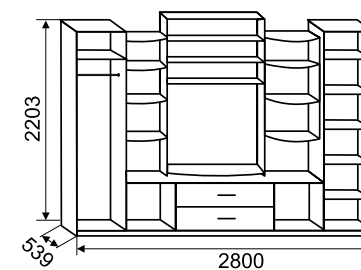

СОДЕРЖАНИЕ

ГОСТИНЫЕ.....	3
СПАЛЬНИ.....	10
ДЕТСКИЕ.....	16
КУХНИ.....	26
ПРИХОЖИЕ.....	32
ШКАФЫ.....	36
КРОВАТИ.....	44
КОМОДЫ, ТУМБЫ.....	46

Юнона

АДЕЛЬ-8.1

набор мебели для гостиной
со стеклом

МДФ (2203x2800x540 мм)

Огни
Нью-Йорка

Серебряный
дождь