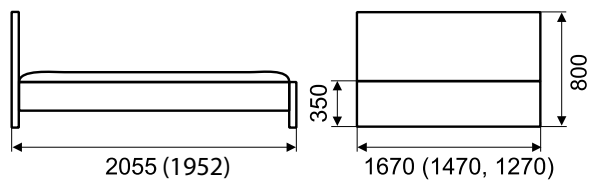

Венге

Клен

▼ КРОВАТЬ

с укороченной ножной спинкой

рамка (1670x1952/2055 мм)

► КОМОД

рамка (950x860x480 мм)

► КОМОД