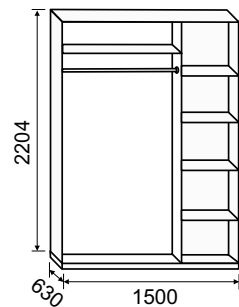

рамка (1050x1036x430 мм)

◀ ШКАФ

4-створчатый с 2-мя зеркалами

рамка (2204x1920x680 мм)

Юнона

АНЖЕЛИКА-12

набор мебели для спальни
(фотопечать)

Нанесение фотопечати
возможно как на ЛДСП,
так и на МДФ

Оформление спальни возможно
в любой цветовой гамме

▲ ШКАФ-КУПЕ

3-створчатый
с 1 зеркалом
(2204x1500x630 мм)
(фотопечать)

▲ ШКАФ

3-створчатый
универсальный с 1 зеркалом
(2204x1500x680 мм)
(фотопечать)

▲ ШКАФ-КУПЕ

2-створчатый
(2204x1200x630 мм)
(фотопечать)

Юнона

ОТЛИЧНИК

уголок школьника

МДФ (1745x1937x1310 мм)

◀ **ОТЛИЧНИК**

уголок школьника
цветная рамка
(1745x1937x1310 мм)

▲ **ОТЛИЧНИК**