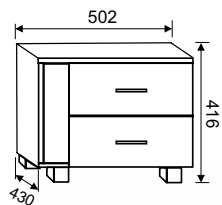

▲ ТУМБА
ПРИКРОВАТНАЯ

с ящиками
(корпус - клен, рамка - венге)
(454x400x370 мм)