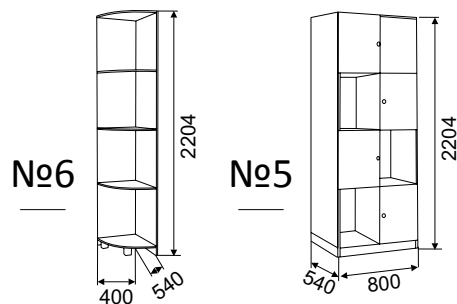

Салатовый

Лимонный
глянец

Клен

▲ МАЛЫШ

ЛДСП (750x1432x770 мм)
спальное место: 700x1400 мм

◀ СТЕЛЛАЖ №5 И №6

ЛДСП (2204x1200x540 мм)
№5 (2204x800x540 мм)
№6 (2204x400x540 мм)

▶ МАШИНКА