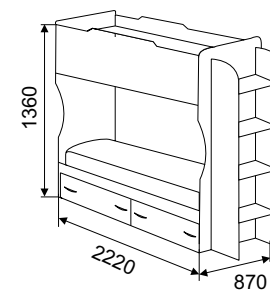

▲ СТОЛ

компьютерный угловой
с тумбой подкатной (ЛДСП)

стол (1380x1192x1000 мм)
тумба (741x400x440 мм)

▲ КРОВАТЬ

2-ярусная «М» (ЛДСП)
МДФ (1360x2220x870 мм)
спальное место: 800x1900 мм