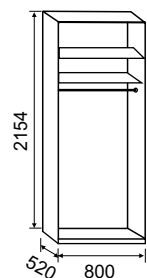

▲ ШКАФ-КУПЕ-ПА

3-створчатый

МДФ (2204x1500x630 мм)

Юнона

ШКАФ

6-створчатый (фреза №4)

МДФ (2234x1800x566 мм)

МДФ (2234x2280x566 мм)

Предлагаем 6-створчатый шкаф в двух размерах: 1800 мм и 2280 мм.

Шкаф платяной 6-створчатый состоит из трех модулей, продажа которых, возможна по отдельности.

ШП 6-ти створчатый-ТВ

▲ ШКАФ
ПЛАТЯНОЙ №1

от 6-створчатого
-МДФ (2234x600x566 мм)
-МДФ (2234x766x566 мм)

▲ ШКАФ №2-ТВ

от 6-створчатого
-МДФ (2234x600x566 мм)
-МДФ (2234x766x566 мм)

▲ ШКАФ
ПЛАТЯНОЙ №1

от 6-створчатого (2 штуки)

Юнона

ШКАФ

6-створчатый
рамка (2234x2280x566 мм)

Предлагаем 6-створчатый шкаф в двух размерах: 1800 мм и 2280 мм.

Шкаф платяной 6-створчатый состоит из трех модулей, продажа которых, возможна по отдельности.

▲ ШКАФ

2-створчатый
рамка (2154x800x520 мм)

▲ ШКАФ

2-створчатый
с ящиками от УШ-2
рамка (2204x800x540 мм)

▲ ШКАФ