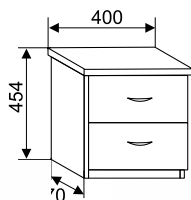

Юнона

▲ ТУМБА
ПРИКРОВАТНАЯ Н-2

с ящиками
МДФ (416x502x430 мм)

▲ ТУМБА
ПРИКРОВАТНАЯ

с ящиками
(корпус - клен, рамка - венге)
(454x400x370 мм)

▲ ТУМБА
ПРИКРОВАТНАЯ

с ящиками
(корпус - венге, фасад - белый)
(фотопечать)