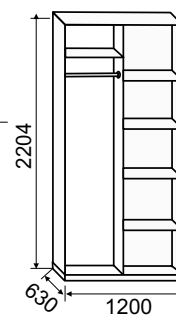

рамка (1050x1036x430 мм)

◀ ШКАФ

4-створчатый с 2-мя зеркалами

рамка (2204x1920x680 мм)

Юнона

АНЖЕЛИКА-12

набор мебели для спальни
(фотопечать)

Нанесение фотопечати
возможно как на ЛДСП,
так и на МДФ

Оформление спальни возможно
в любой цветовой гамме

▲ ШКАФ-КУПЕ

3-створчатый
с 1 зеркалом
(2204x1500x630 мм)
(фотопечать)

▲ ШКАФ

3-створчатый
универсальный с 1 зеркалом
(2204x1500x680 мм)
(фотопечать)

▲ ШКАФ-КУПЕ

2-створчатый
(2204x1200x630 мм)
(фотопечать)

Юнона

ОТЛИЧНИК

уголок школьника

МДФ (1745x1937x1310 мм)

◀ **ОТЛИЧНИК**

уголок школьника
цветная рамка
(1745x1937x1310 мм)

▲ **ОТЛИЧНИК**