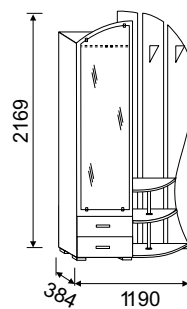

ПРИХОЖАЯ Н-4

МДФ (2140x900x374 мм)

Вишня

Бук

Орех

▲ ПРИХОЖАЯ Н-3

(2150x1250x440 мм)

▲ ПРИХОЖАЯ Н-6

ЛДСП (2169x1190x384 мм)

▲ ПРИХОЖАЯ Н-6.1

ЛДСП (2169x1190x384 мм)

Юнона

НАБОР МЕБЕЛИ
"МАКС-Н"

МДФ (2204x2050x576 мм)

▲ ПРИХОЖАЯ
УГЛОВАЯ БЕЗ ШКАФА

ЛДСП (2148x1270x435 мм)