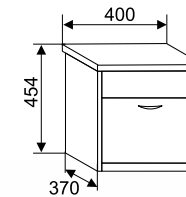

▲ КОМОД

ЛДСП