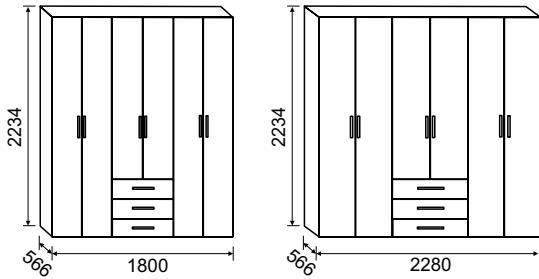

Шкаф платяной 6-створчатый состоит из трех модулей, продажа которых, возможна по отдельности.

▲ ШКАФ

2-створчатый
рамка (2154x800x520 мм)

▲ ШКАФ

2-створчатый
с ящиками от УШ-2
рамка (2204x800x540 мм)

▲ ШКАФ

3-створчатый
с антресолью
рамка (2410x1412x576 мм)

Юнона

ШКАФ

6-створчатый (фреза №3)

МДФ (2234x2280x566 мм)

Предлагаем 6-створчатый шкаф в двух размерах: 1800 мм и 2280 мм.

Шкаф платяной 6-створчатый состоит из трех модулей, продажа которых, возможна по отдельности.