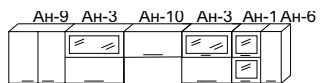

2-ярусная «М» (ЛДСП)
МДФ (1360x2220x870 мм)
спальное место: 800x1900 мм

Юнона

ЭЛЕГИЯ 5-4

набор мебели для кухни

МДФ

Желтый
матовый

Дуб
антик

ЭЛЕГИЯ 5-2