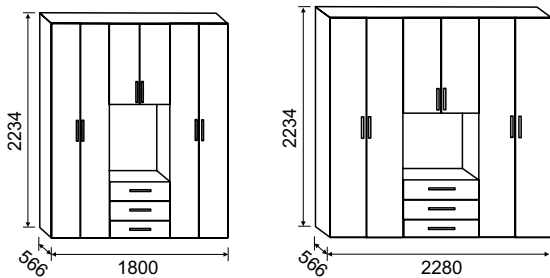

ШП 6-ти створчатый-ТВ