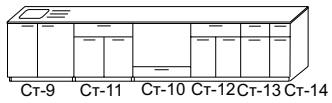

2-ярусная «М» (ЛДСП)
МДФ (1360x2220x870 мм)
спальное место: 800x1900 мм

Юнона

ЭЛЕГИЯ 5-4

набор мебели для кухни

МДФ

Желтый
матовый

Дуб
антик

ЭЛЕГИЯ 5-2