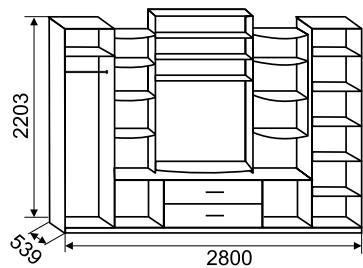

▲ АДЕЛЬ-6.1

набор мебели для гостиной
 МДФ (2172x2700x534 мм)

Юнона

АДЕЛЬ-7

набор мебели для гостиной
с зеркалами

ЛДСП (1988x1900x600 мм)

ниша под ТВ (785x997 мм)

▲ АДЕЛЬ-6.3

набор мебели для гостиной
МДФ (2172x3240x534 мм)
ниша под ТВ (1080x1620 мм)

▼ ТУМБА ТВА-2

ЛДСП (510x1200x450 мм)

Юнона

АДЕЛЬ-8.2

набор мебели для гостиной
МДФ (2203x2800x540 мм)
ниша под ТВ (764x1100 мм)

◀ АДЕЛЬ-8.3