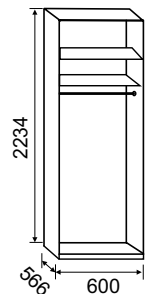

ЛДСП (2169x1190x384 мм)

▲ ПРИХОЖАЯ Н-6.1

ЛДСП (2169x1190x384 мм)

Юнона

НАБОР МЕБЕЛИ
"МАКС-Н"

МДФ (2204x2050x576 мм)

▲ ПРИХОЖАЯ
УГЛОВАЯ БЕЗ ШКАФА

ЛДСП (2148x1270x435 мм)

▲ ШКАФ-КУПЕ-ПА

3-створчатый

МДФ (2204x1500x630 мм)

Юнона

ШКАФ

6-створчатый (фреза №4)

МДФ (2234x1800x566 мм)

МДФ (2234x2280x566 мм)

Предлагаем 6-створчатый шкаф в двух размерах: 1800 мм и 2280 мм.

Шкаф платяной 6-створчатый состоит из трех модулей, продажа которых, возможна по отдельности.

ШП 6-ти створчатый-ТВ

▲ ШКАФ
ПЛАТЯНОЙ №1

от 6-створчатого
-МДФ (2234x600x566 мм)
-МДФ (2234x766x566 мм)

▲ ШКАФ №2-ТВ

от 6-створчатого
-МДФ (2234x600x566 мм)
-МДФ (2234x766x566 мм)

▲ ШКАФ
ПЛАТЯНОЙ №1

от 6-створчатого (2 штуки)

Юнона

ШКАФ

6-створчатый
рамка (2234x2280x566 мм)

Предлагаем 6-створчатый шкаф в двух размерах: 1800 мм и 2280 мм.