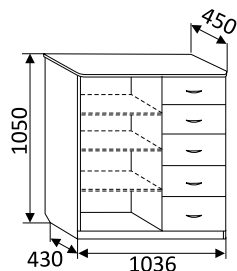

► КОМОД

рамка (1050x1036x430 мм)