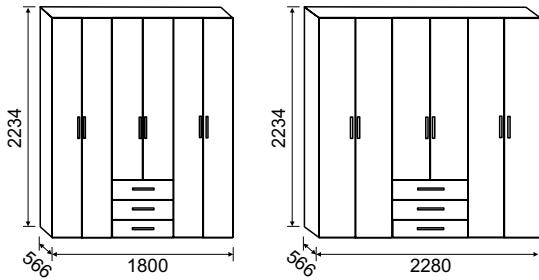

▲ ШКАФ-КУПЕ-ПА

3-створчатый

МДФ (2204x1500x630 мм)

Юнона

ШКАФ

6-створчатый (фреза №4)

МДФ (2234x1800x566 мм)

МДФ (2234x2280x566 мм)

Предлагаем 6-створчатый шкаф в двух размерах: 1800 мм и 2280 мм.

Шкаф платяной 6-створчатый состоит из трех модулей, продажа которых, возможна по отдельности.

ШП 6-ти створчатый-ТВ

▲ ШКАФ
ПЛАТЯНОЙ №1

от 6-створчатого
-МДФ (2234x600x566 мм)
-МДФ (2234x766x566 мм)