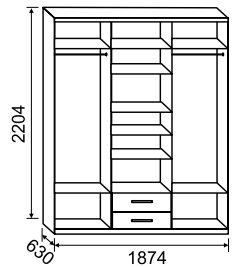

ЛДСП (2169x1190x384 мм)

▲ ПРИХОЖАЯ Н-6.1

ЛДСП (2169x1190x384 мм)

Юнона

НАБОР МЕБЕЛИ
"МАКС-Н"

МДФ (2204x2050x576 мм)

▲ ПРИХОЖАЯ
УГЛОВАЯ БЕЗ ШКАФА

ЛДСП (2148x1270x435 мм)

▲ ПРИХОЖАЯ Н-5

МДФ (1987x916x384 мм)

▲ ПРИХОЖАЯ Н-5

ЛДСП (1987x916x384 мм)

Юнона

ШКАФ-КУПЕ-ПА

4-створчатый

МДФ (2204x1874x630 мм)

▲ ШКАФ-КУПЕ-ПА

3-створчатый

МДФ (2204x1500x630 мм)

Юнона

ШКАФ

6-створчатый (фреза №4)

МДФ (2234x1800x566 мм)

МДФ (2234x2280x566 мм)

Предлагаем 6-створчатый шкаф в двух размерах: 1800 мм и 2280 мм.

Шкаф платяной 6-створчатый состоит из трех модулей, продажа которых, возможна по отдельности.

ШП 6-ти створчатый-ТВ

▲ ШКАФ
ПЛАТЯНОЙ №1

от 6-створчатого
-МДФ (2234x600x566 мм)
-МДФ (2234x766x566 мм)