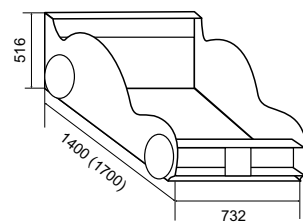

▶ МАШИНКА

МДФ (516x1700/2000x732 мм)
спальное место:
-700x1400 мм;
-700x1700 мм