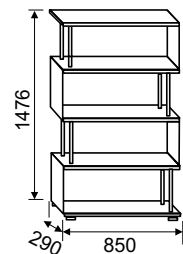

Шкаф платяной 6-створчатый состоит из трех модулей, продажа которых, возможна по отдельности.

▲ ШКАФ

2-створчатый
рамка (2154x800x520 мм)

▲ ШКАФ

2-створчатый
с ящиками от УШ-2
рамка (2204x800x540 мм)

▲ ШКАФ

ШП 6-ти створчатый-ТВ

◀ СТЕЛЛАЖ №1

МДФ (1801x800x346 мм)

▶ СТЕЛЛАЖ №2

МДФ (1836x1019x290 мм)

◀ СТЕЛЛАЖ №3

ЛДСП (1476x850x290 мм)

▶ СТЕЛЛАЖ №4