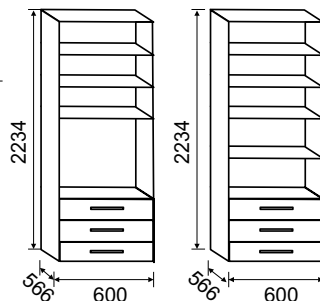

▲ ШКАФ-КУПЕ-ПА

3-створчатый

МДФ (2204x1500x630 мм)

Юнона

ШКАФ

6-створчатый (фреза №4)

МДФ (2234x1800x566 мм)

МДФ (2234x2280x566 мм)

Предлагаем 6-створчатый шкаф в двух размерах: 1800 мм и 2280 мм.

Шкаф платяной 6-створчатый состоит из трех модулей, продажа которых, возможна по отдельности.

ШП 6-ти створчатый-ТВ

▲ ШКАФ
ПЛАТЯНОЙ №1

от 6-створчатого
-МДФ (2234x600x566 мм)
-МДФ (2234x766x566 мм)

▲ ШКАФ №2-ТВ

от 6-створчатого
-МДФ (2234x600x566 мм)
-МДФ (2234x766x566 мм)

▲ ШКАФ
ПЛАТЯНОЙ №1

от 6-створчатого (2 штуки)

Юнона

ШКАФ

6-створчатый
рамка (2234x2280x566 мм)

Предлагаем 6-створчатый шкаф в двух размерах: 1800 мм и 2280 мм.