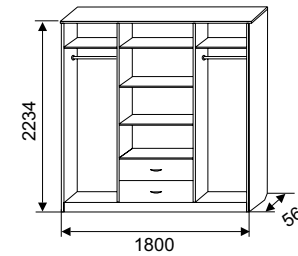

МДФ (900x800 мм)

ШКАФ

для одежды 6-створчатый
с зеркалами
МДФ (2234x1800x566 мм)

СТОЛ ТУАЛЕТНЫЙ 2X - Н

МДФ (1117x1212x430)

ТУМБА ПРИКРОВАТНАЯ Н-2

с ящиками
МДФ (416x502x430 мм)

КРОВАТЬ