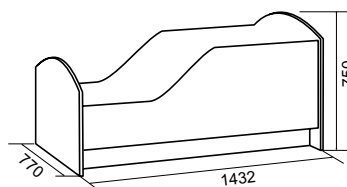

Салатовый

Лимонный
глянец

Клен

▲ МАЛЫШ

ЛДСП (750x1432x770 мм)
спальное место: 700x1400 мм

◀ СТЕЛЛАЖ №5 И №6

ЛДСП (2204x1200x540 мм)
№5 (2204x800x540 мм)
№6 (2204x400x540 мм)

▶ МАШИНКА