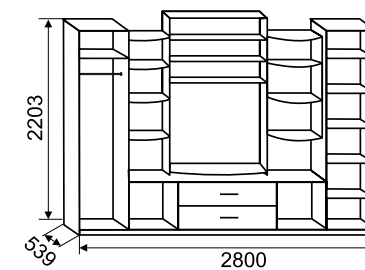

◀ АДЕЛЬ-8.3

набор мебели для гостиной
МДФ (2203x2800x540 мм)

Венге

Клен

Белая
галька

Черная
галька

Красный
глянец

Черный
глянец