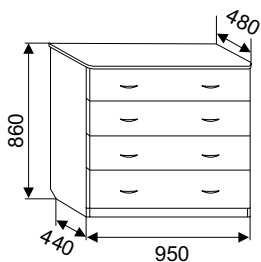

▲ КОМОД

ЛДСП