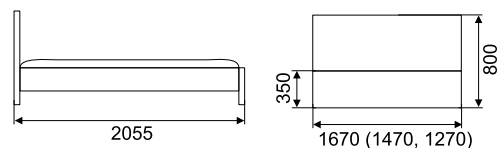

Холст

▲ КРОВАТЬ

(фреза "стандарт")
(1670/1470/1270x1952/2055 мм)

спальное место:
-1200x1900/2000 мм;
-1400x1900/2000 мм;
-1600x1900/2000 мм;

Возможен вариант с укороченной

▲ КРОВАТЬ

фотопечать
ЛДСП
(1670/1470/1270x1952/2055 мм)