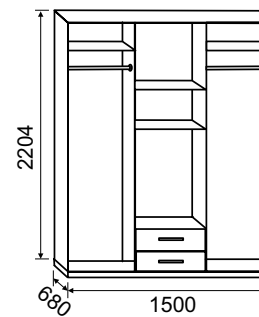

Оформление спальни возможно
в любой цветовой гамме

▲ ШКАФ-КУПЕ

3-створчатый
с 1 зеркалом
(2204x1500x630 мм)
(фотопечать)

▲ ШКАФ

3-створчатый
универсальный с 1 зеркалом
(2204x1500x680 мм)
(фотопечать)

▲ ШКАФ-КУПЕ

2-створчатый
(2204x1200x630 мм)
(фотопечать)

Юнона

ОТЛИЧНИК

уголок школьника

МДФ (1745x1937x1310 мм)

◀ **ОТЛИЧНИК**

уголок школьника
цветная рамка
(1745x1937x1310 мм)

▲ **ОТЛИЧНИК**