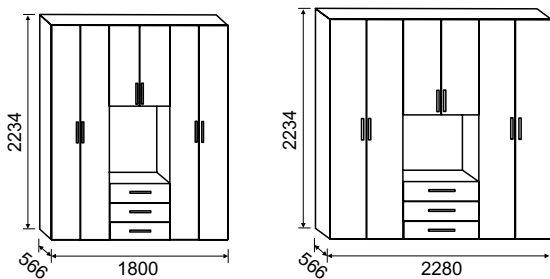

▲ ШКАФ-КУПЕ-ПА

3-створчатый

МДФ (2204x1500x630 мм)

Юнона

ШКАФ

6-створчатый (фреза №4)

МДФ (2234x1800x566 мм)

МДФ (2234x2280x566 мм)

Предлагаем 6-створчатый шкаф в двух размерах: 1800 мм и 2280 мм.

Шкаф платяной 6-створчатый состоит из трех модулей, продажа которых, возможна по отдельности.

ШП 6-ти створчатый-ТВ

▲ ШКАФ
ПЛАТЯНОЙ №1

от 6-створчатого
-МДФ (2234x600x566 мм)
-МДФ (2234x766x566 мм)