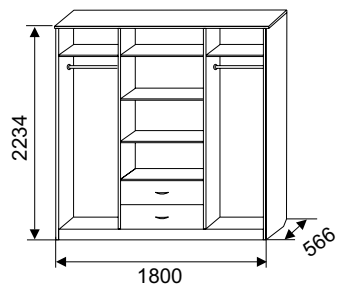

◀ ШКАФ

4-створчатый с 2-мя зеркалами

рамка (2204x1920x680 мм)