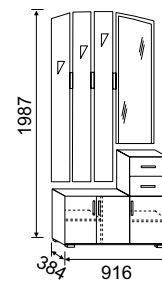

ЛДСП (2169x1190x384 мм)

▲ ПРИХОЖАЯ Н-6.1

ЛДСП (2169x1190x384 мм)

Юнона

НАБОР МЕБЕЛИ
"МАКС-Н"

МДФ (2204x2050x576 мм)

▲ ПРИХОЖАЯ
УГЛОВАЯ БЕЗ ШКАФА

ЛДСП (2148x1270x435 мм)

▲ ПРИХОЖАЯ Н-5

МДФ (1987x916x384 мм)

▲ ПРИХОЖАЯ Н-5

ЛДСП (1987x916x384 мм)

Юнона

ШКАФ-КУПЕ-ПА

4-створчатый

МДФ (2204x1874x630 мм)