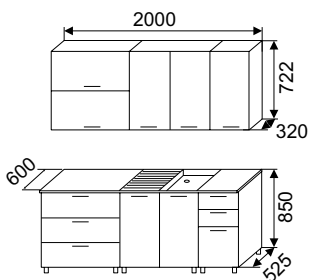

ЭЛЕГИЯ 5-2

(фотопечать)
набор мебели для кухни
МДФ