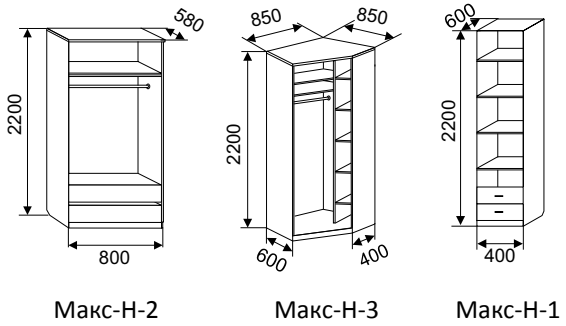

ЛДСП (2169x1190x384 мм)

▲ ПРИХОЖАЯ Н-6.1

ЛДСП (2169x1190x384 мм)

Юнона

НАБОР МЕБЕЛИ
"МАКС-Н"

МДФ (2204x2050x576 мм)

▲ ПРИХОЖАЯ
УГЛОВАЯ БЕЗ ШКАФА

ЛДСП (2148x1270x435 мм)