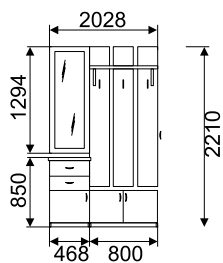

ЛДСП (2169x1190x384 мм)

▲ ПРИХОЖАЯ Н-6.1

ЛДСП (2169x1190x384 мм)

Юнона

НАБОР МЕБЕЛИ
"МАКС-Н"

МДФ (2204x2050x576 мм)

▲ ПРИХОЖАЯ
УГЛОВАЯ БЕЗ ШКАФА

ЛДСП (2148x1270x435 мм)

▲ ПРИХОЖАЯ Н-5

МДФ (1987x916x384 мм)

▲ ПРИХОЖАЯ Н-5

ЛДСП (1987x916x384 мм)

Юнона

ШКАФ-КУПЕ-ПА

4-створчатый

МДФ (2204x1874x630 мм)