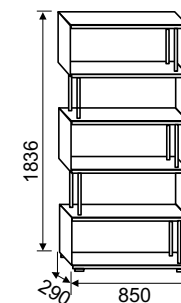

▶ СТЕЛЛАЖ №4

ЛДСП (1836x850x290 мм)

◀ СТЕЛЛАЖ №3+№4

ЛДСП (1836x1700x290 мм)