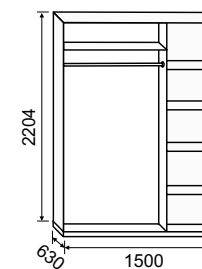

ЛДСП (2169x1190x384 мм)

▲ ПРИХОЖАЯ Н-6.1

ЛДСП (2169x1190x384 мм)

Юнона

НАБОР МЕБЕЛИ
"МАКС-Н"

МДФ (2204x2050x576 мм)

▲ ПРИХОЖАЯ
УГЛОВАЯ БЕЗ ШКАФА

ЛДСП (2148x1270x435 мм)

▲ ПРИХОЖАЯ Н-5

МДФ (1987x916x384 мм)

▲ ПРИХОЖАЯ Н-5

ЛДСП (1987x916x384 мм)

Юнона

ШКАФ-КУПЕ-ПА

4-створчатый

МДФ (2204x1874x630 мм)

▲ ШКАФ-КУПЕ-ПА

3-створчатый

МДФ (2204x1500x630 мм)

Юнона

ШКАФ

6-створчатый (фреза №4)

МДФ (2234x1800x566 мм)

МДФ (2234x2280x566 мм)