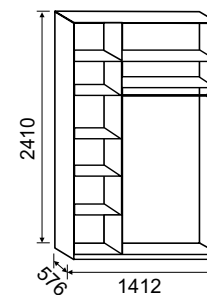

Предлагаем 6-створчатый шкаф в двух размерах: 1800 мм и 2280 мм.

Шкаф платяной 6-створчатый состоит из трех модулей, продажа которых, возможна по отдельности.

ШП 6-ти створчатый-ТВ

▲ ШКАФ
ПЛАТЯНОЙ №1

от 6-створчатого
-МДФ (2234x600x566 мм)
-МДФ (2234x766x566 мм)

▲ ШКАФ №2-ТВ

от 6-створчатого
-МДФ (2234x600x566 мм)
-МДФ (2234x766x566 мм)

▲ ШКАФ
ПЛАТЯНОЙ №1

от 6-створчатого (2 штуки)

Юнона

ШКАФ

6-створчатый
рамка (2234x2280x566 мм)

Предлагаем 6-створчатый шкаф в двух размерах: 1800 мм и 2280 мм.

Шкаф платяной 6-створчатый состоит из трех модулей, продажа которых, возможна по отдельности.

▲ ШКАФ

2-створчатый
рамка (2154x800x520 мм)

▲ ШКАФ

2-створчатый
с ящиками от УШ-2
рамка (2204x800x540 мм)

▲ ШКАФ

3-створчатый
с антресолью
рамка (2410x1412x576 мм)

Юнона

ШКАФ

6-створчатый (фреза №3)

МДФ (2234x2280x566 мм)

Предлагаем 6-створчатый шкаф в двух размерах: 1800 мм и 2280 мм.

Шкаф платяной 6-створчатый состоит из трех модулей, продажа которых, возможна по отдельности.