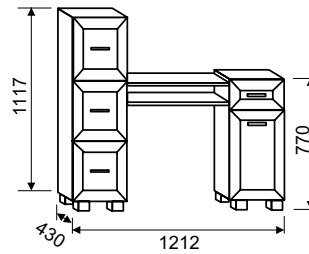

МДФ (900x800 мм)

ШКАФ

для одежды 6-створчатый
с зеркалами
МДФ (2234x1800x566 мм)

СТОЛ ТУАЛЕТНЫЙ 2X - Н

МДФ (1117x1212x430)

ТУМБА ПРИКРОВАТНАЯ Н-2

с ящиками
МДФ (416x502x430 мм)

КРОВАТЬ