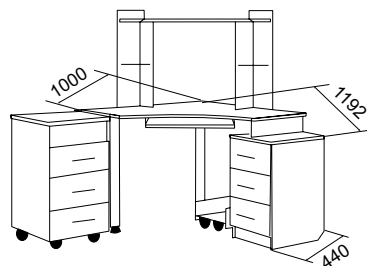

уголок школьника МДФ

спальное место:

-800x2000 мм;

-900x2000 мм

▲ СТОЛ

компьютерный угловой
с тумбой подкатной (ЛДСП)

стол (1380x1192x1000 мм)
тумба (741x400x440 мм)

▲ КРОВАТЬ