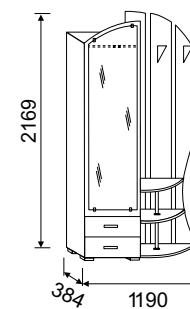

ПРИХОЖАЯ Н-4

МДФ (2140x900x374 мм)

Вишня

Бук

Орех

▲ ПРИХОЖАЯ Н-3

(2150x1250x440 мм)

▲ ПРИХОЖАЯ Н-6

ЛДСП (2169x1190x384 мм)

▲ ПРИХОЖАЯ Н-6.1

ЛДСП (2169x1190x384 мм)

Юнона

НАБОР МЕБЕЛИ
"МАКС-Н"

МДФ (2204x2050x576 мм)

▲ ПРИХОЖАЯ
УГЛОВАЯ БЕЗ ШКАФА

ЛДСП (2148x1270x435 мм)